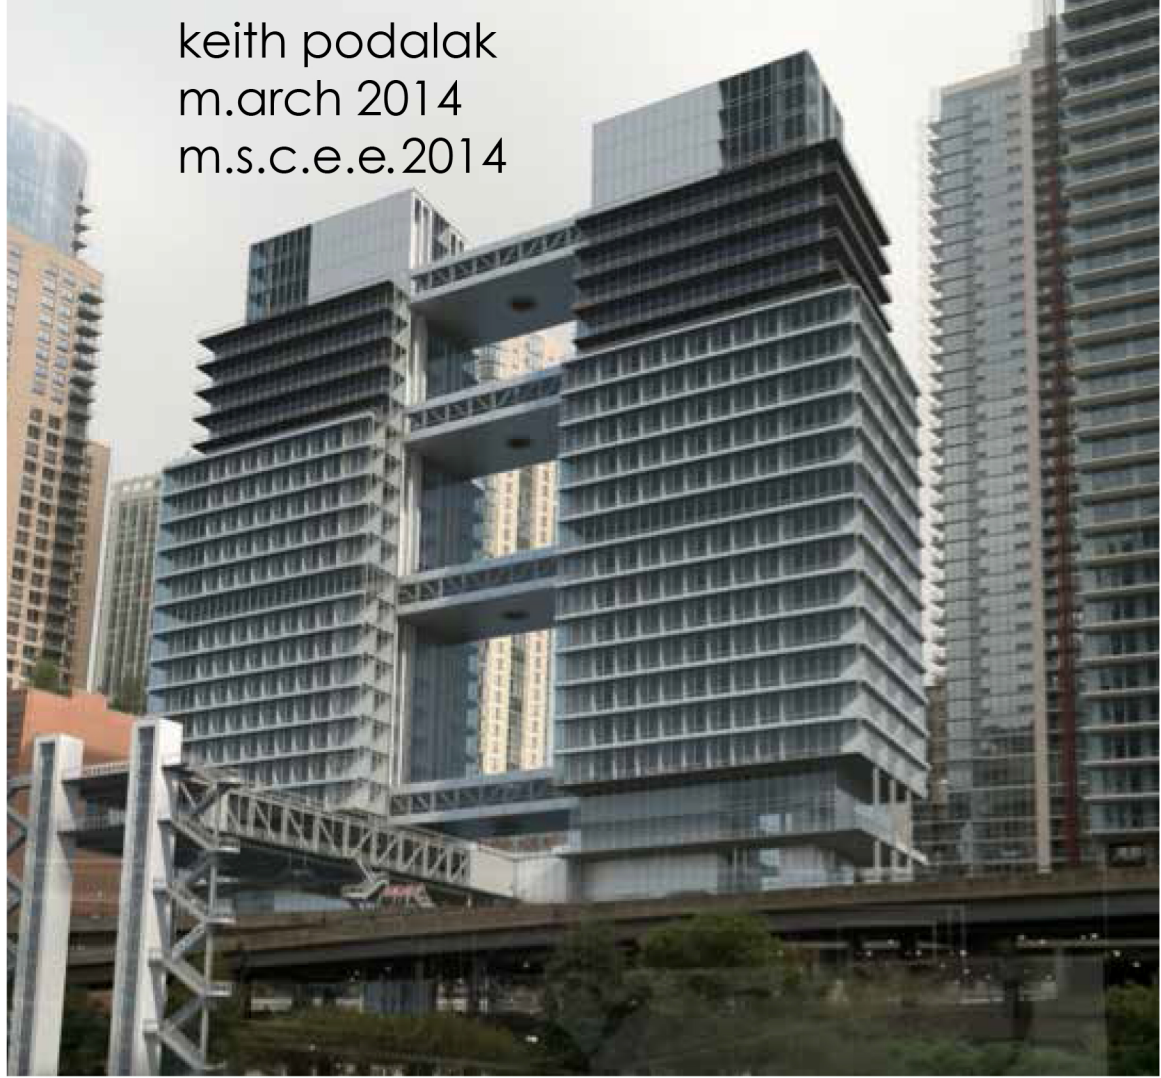

keith podalak
m.arch 2014
m.s.c.e.e.2014

EAST-WEST SECTION

SOUTH ELEVATION

keith podalak
m.arch 2014
m.s.c.e.e. 2014

chicago's
interactive
microcosm